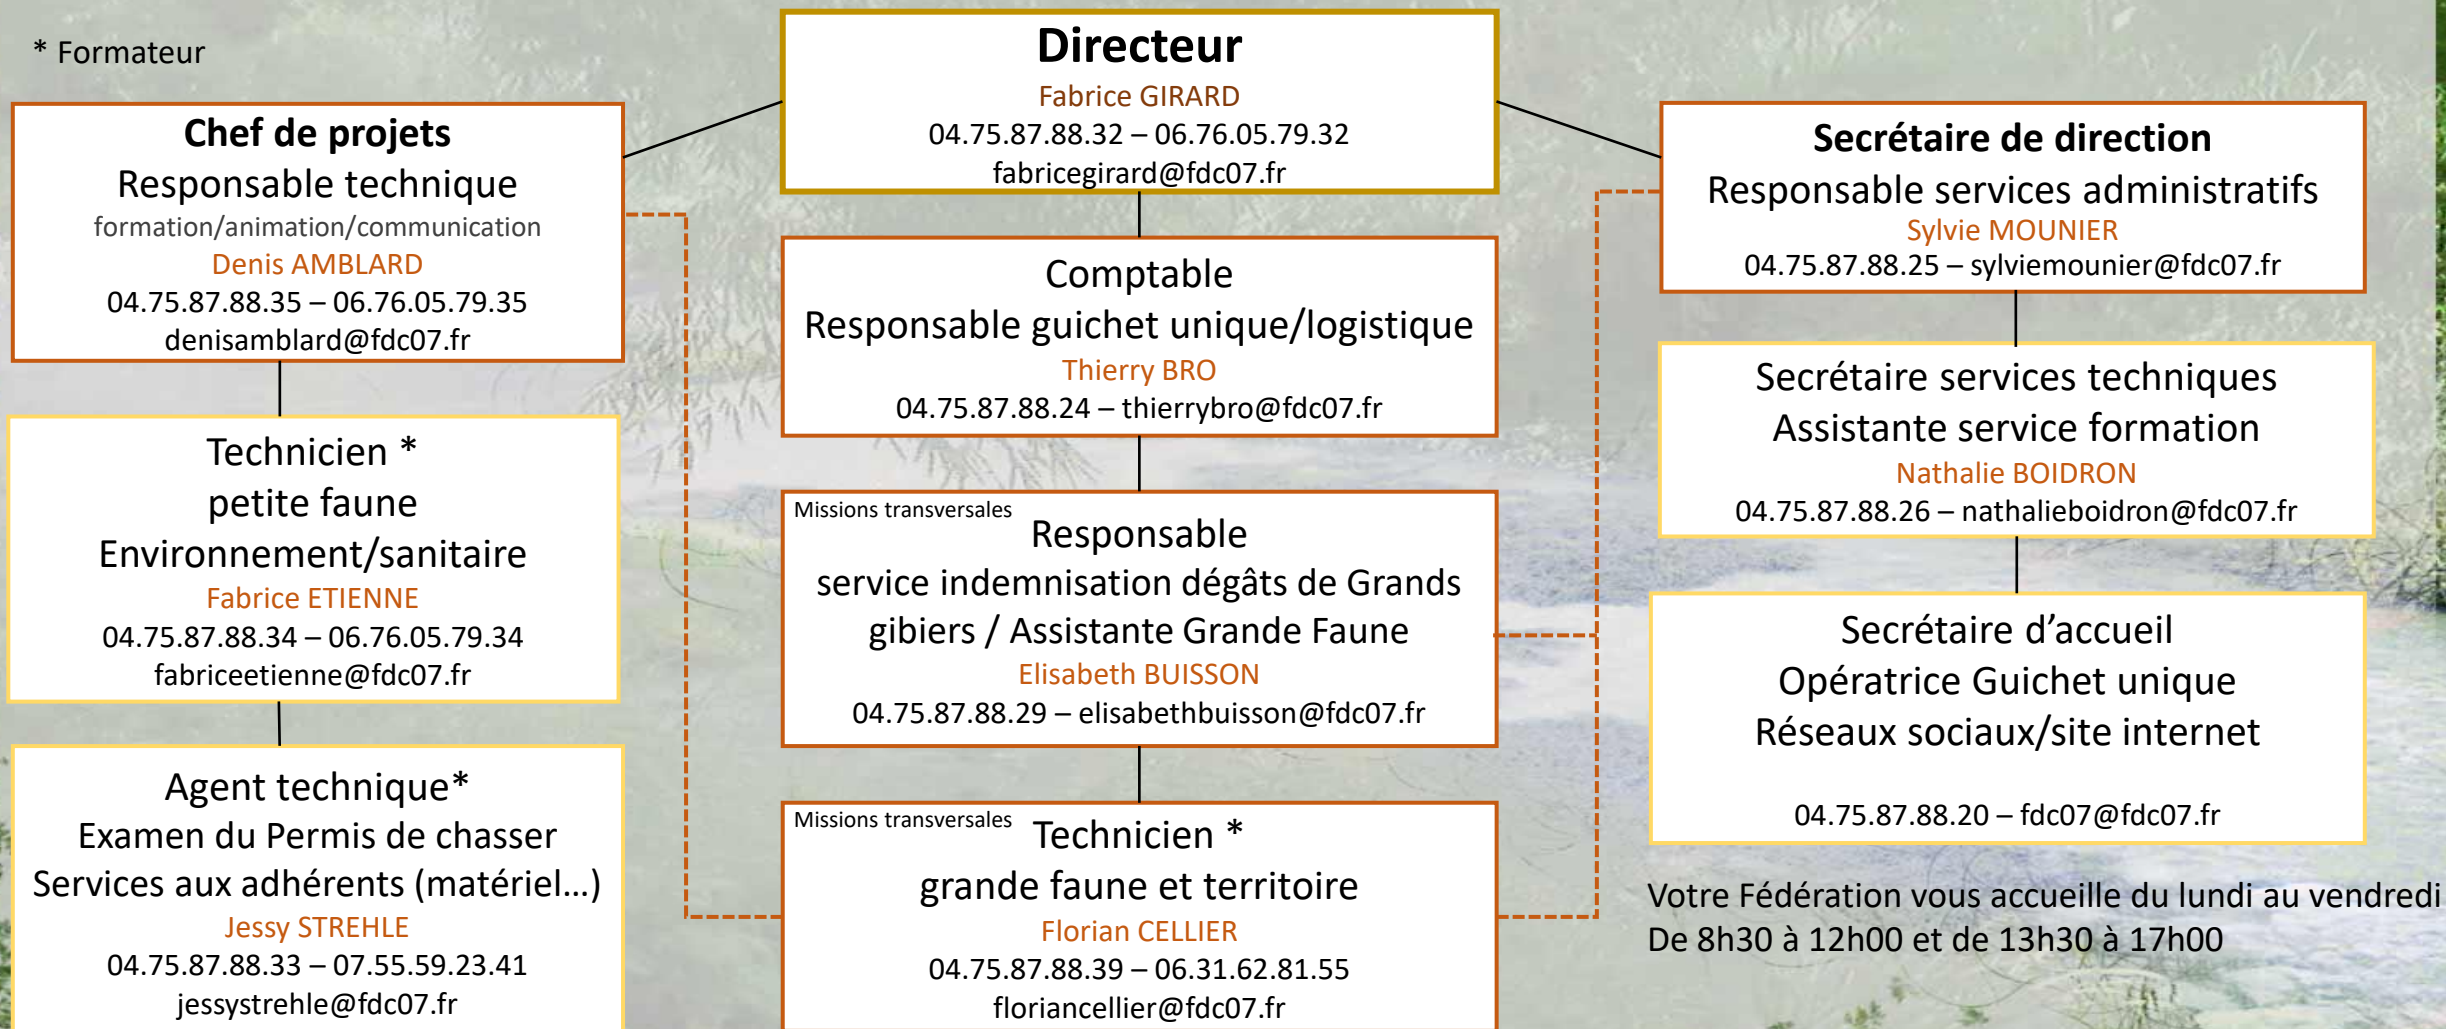

* Formateur

Votre Fédération vous accueille du lundi au vendredi
De 8h30 à 12h00 et de 13h30 à 17h00