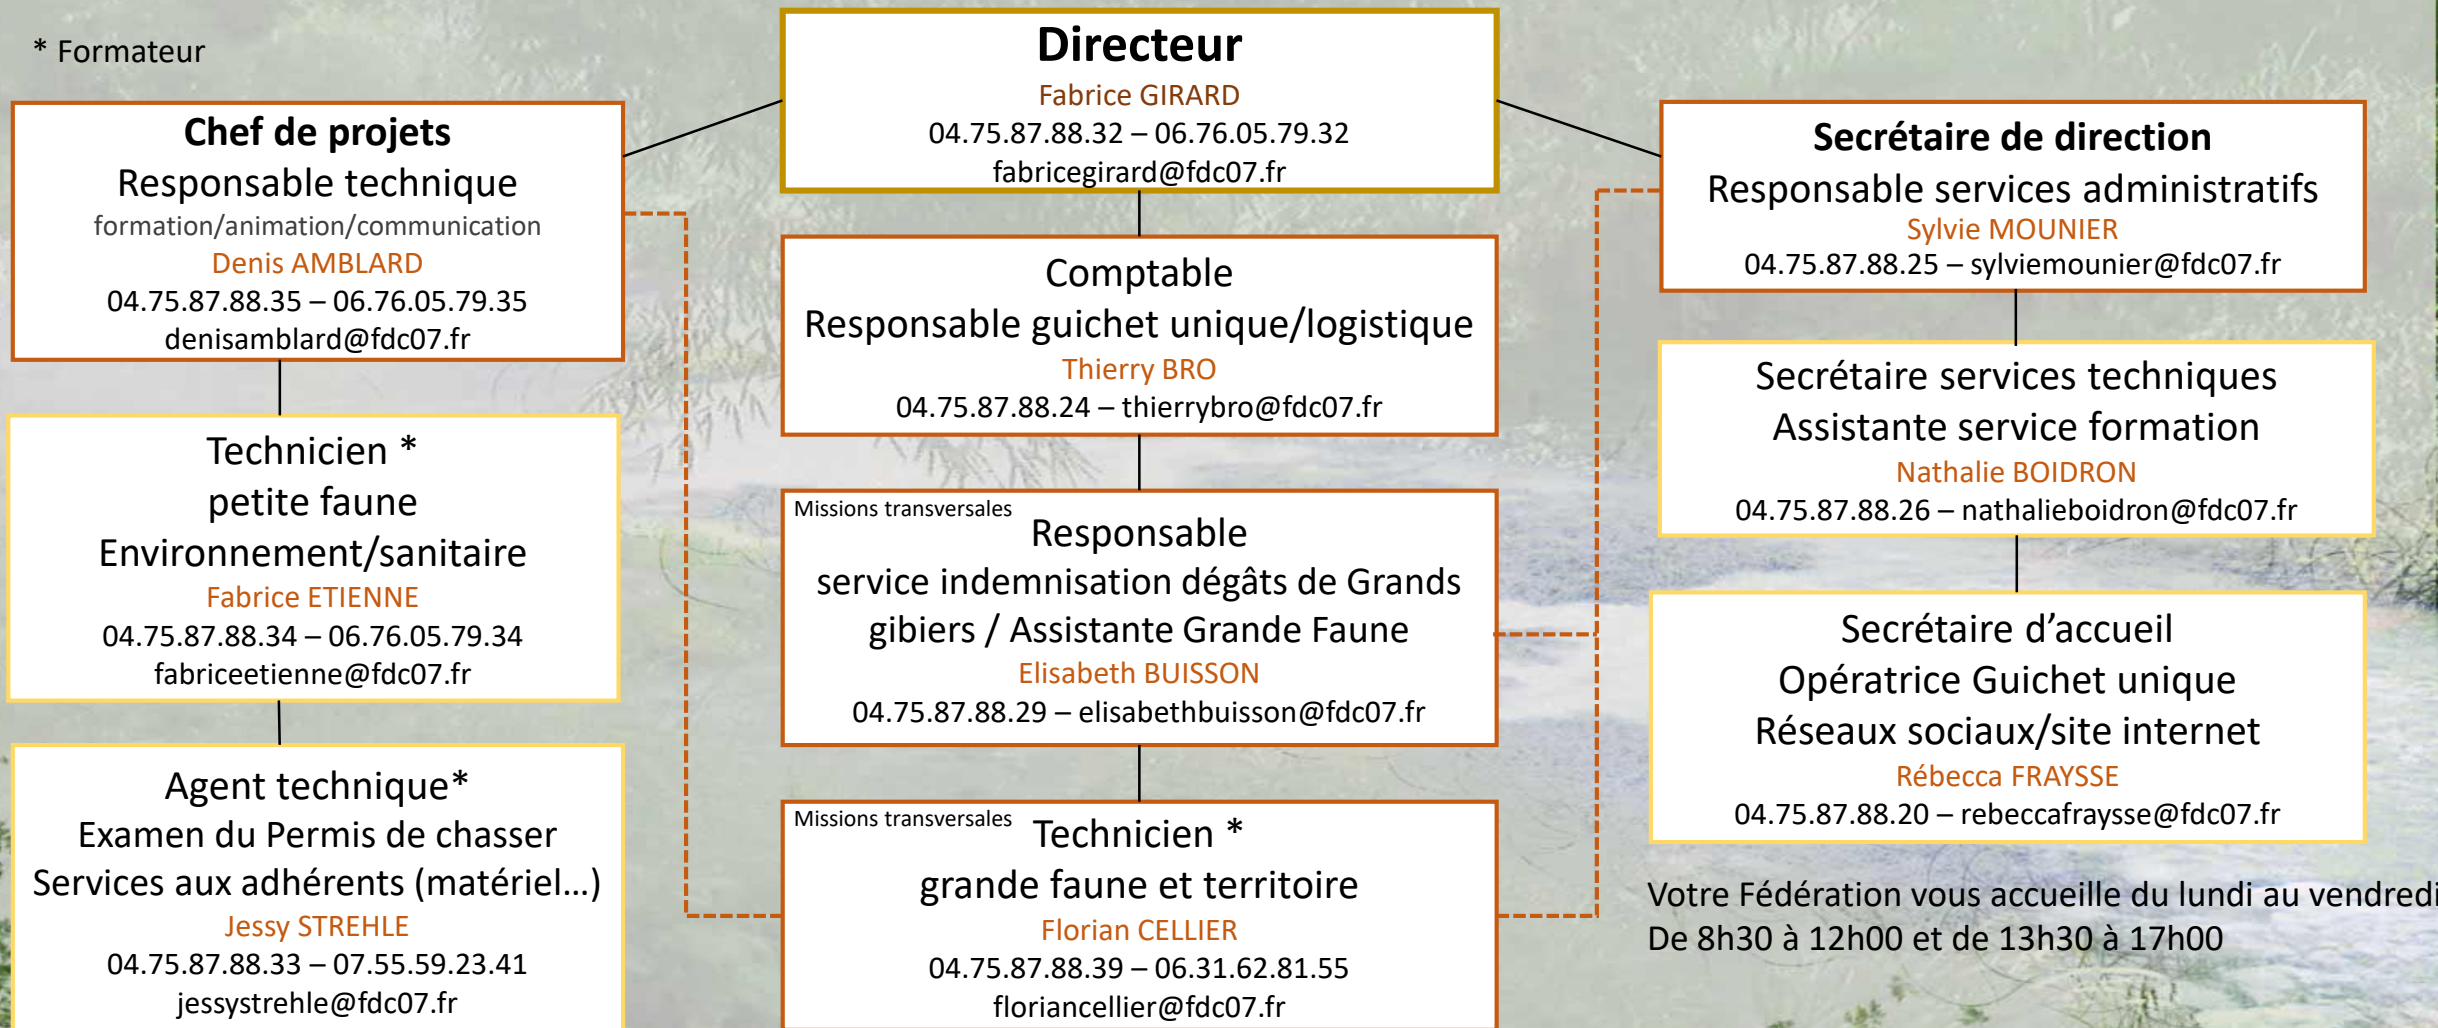

* Formateur

Votre Fédération vous accueille du lundi au vendredi
De 8h30 à 12h00 et de 13h30 à 17h00